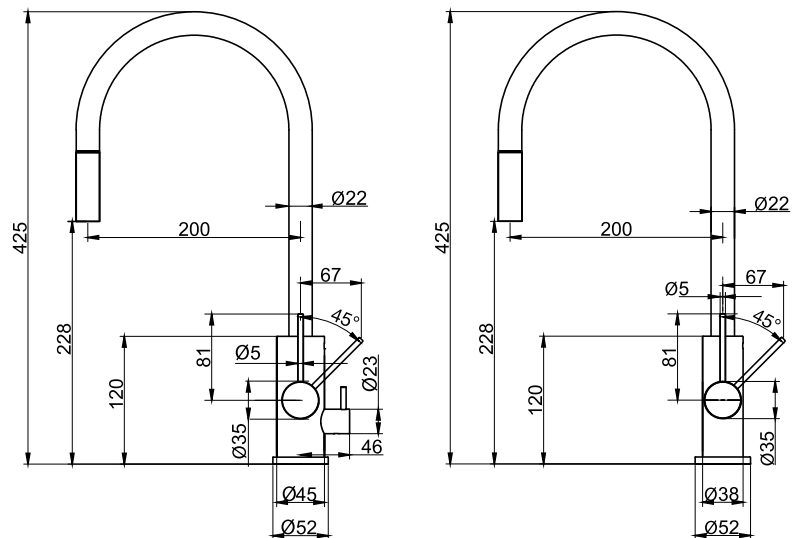

Steel Accent Amber D

Art no: 30107 RSK: 8310662